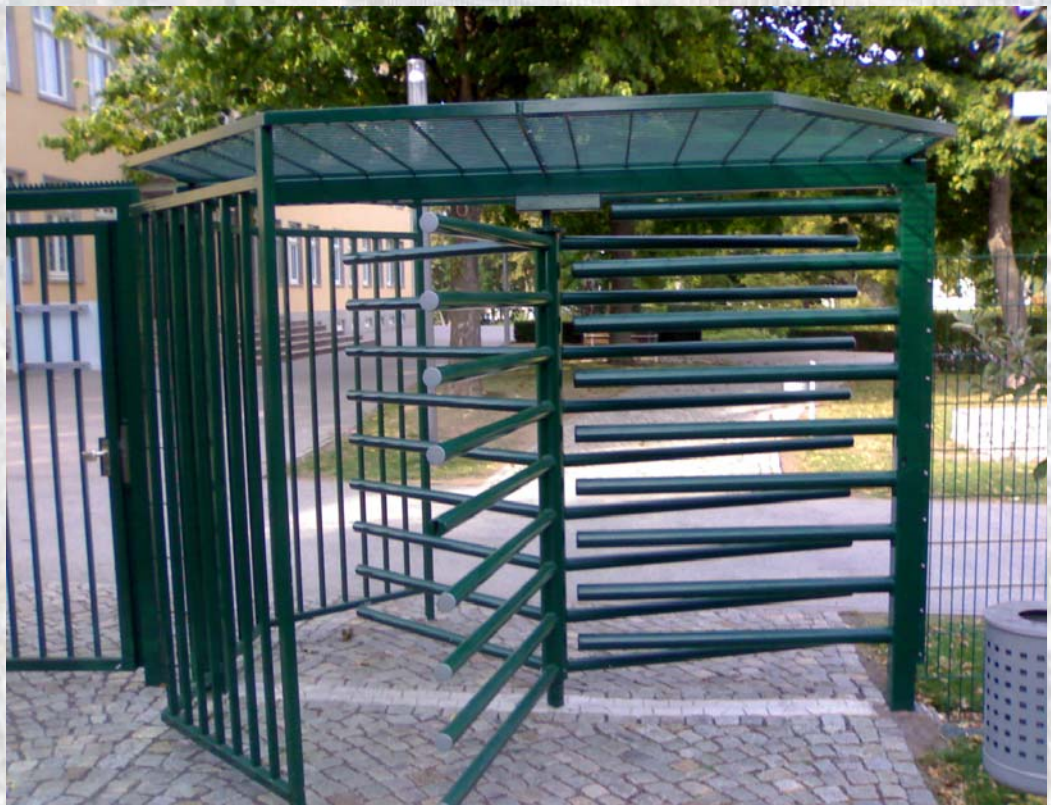

ZAUN - TOR

SICHERHEITSSYSTEME

# Handdrehkreuze

Sicherheit zum günstigen Preis stehen bei LFT Drehkreuzsystemen an erster Stelle. Drehkreuzanlagen dienen der Personenkontrolle bzw. -vereinzelung. Ihre Anwendung erstreckt sich auf Industrie- und kommerzielle Anlagen, sowie Sport- und Freizeitanlagen und ähnliche Schutz- und kontrollwürdige Anwendungen.

Drehkreuz für Rollstuhlfahrer mit Dach als Übersteigschutz

ZAUN - TOR

SICHERHEITSSYSTEME

# Handdrehkreuze

Drehkreuzanlage  
Durchgang  
ca. 750mm,  
mit geraden  
Stahlrohren

Drehkreuz für  
Rollstuhlfahrer