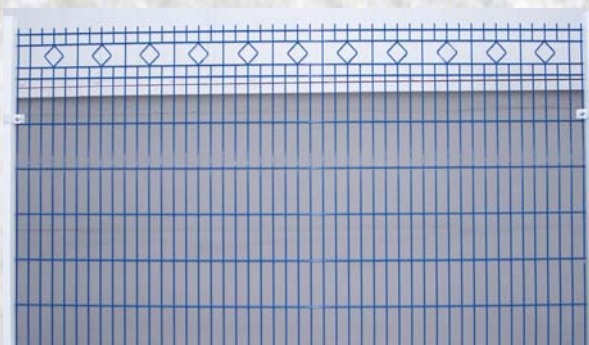

Typ: Creativ