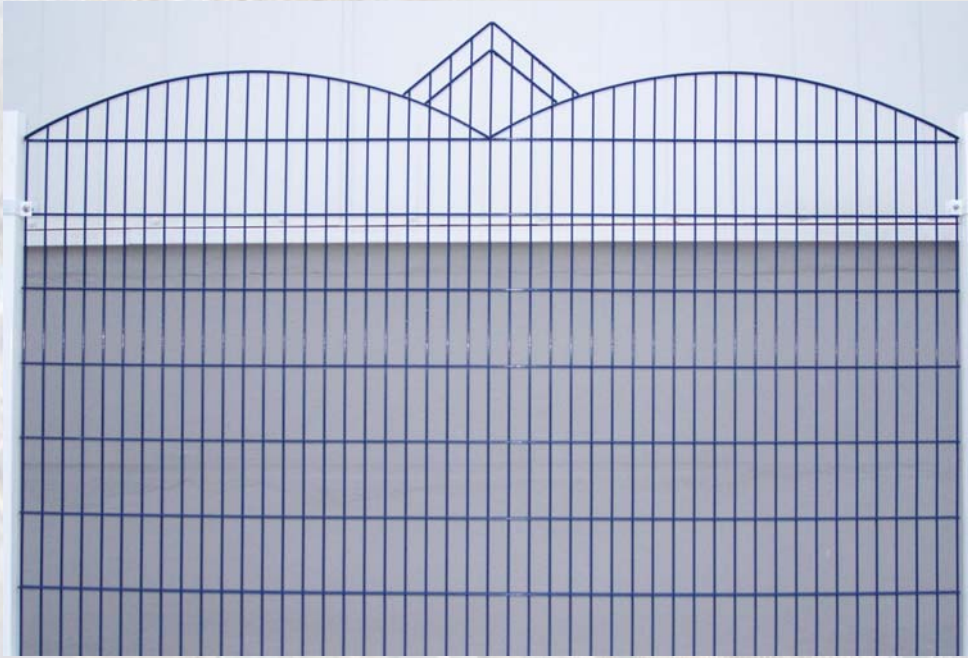

ZAUN - TOR

Zierzaun Doppelstabmatte leicht DSML

SICHERHEITSSYSTEME

Mit unterschiedlichen Modellen, einer breiten Farbpalette und unterschiedlichen Zaunhöhen ist das Zierzaunsystem das umfangreichste im LFT-Programm.

Zierzäune begrenzen und schützen ihr Grundstück dezent und bieten in Verbindung mit Rankanlagen vielfältige Gestaltungsvarianten.

Klassische oder geschwungene Formelemente verleihen der Sicherheitsanlage eine optische Transparenz mit einer eindrucksvollen oder sanften Note.

LFT-Zierzäune zeichnen sich durch eine leichte Montage und hohe Stabilität aus.

- Gitterhöhe: 630 ... 2430 mm
- Gitterlänge: 2510 mm
- Maschenweite: 54/200 mm
- Oberfläche: feuerverzinkt, optional zus. pulverbeschichtet
- Waagerechte Drähte: 6 mm, doppelt gelegt
- Senkrechte Drähte: 6 mm
- Pfostenprofil: Rechteckrohr 60/40 mm
- Befestigung: mit Klemnteilen, Abdeckleisten oder Schellen
- Verschraubung: Edelstahlschraube M8 x 45
- Abdeckung: PVC- oder Kugelkappe übergreifend

ZAUN - TOR

SICHERHEITSSYSTEME

Zierzaun Doppelstabmatte leicht DSML

Typ: **Condor**

Typ: **Vario**

ZAUN - TOR

SICHERHEITSSYSTEME

Zierzaun Doppelstabmatte leicht DSML