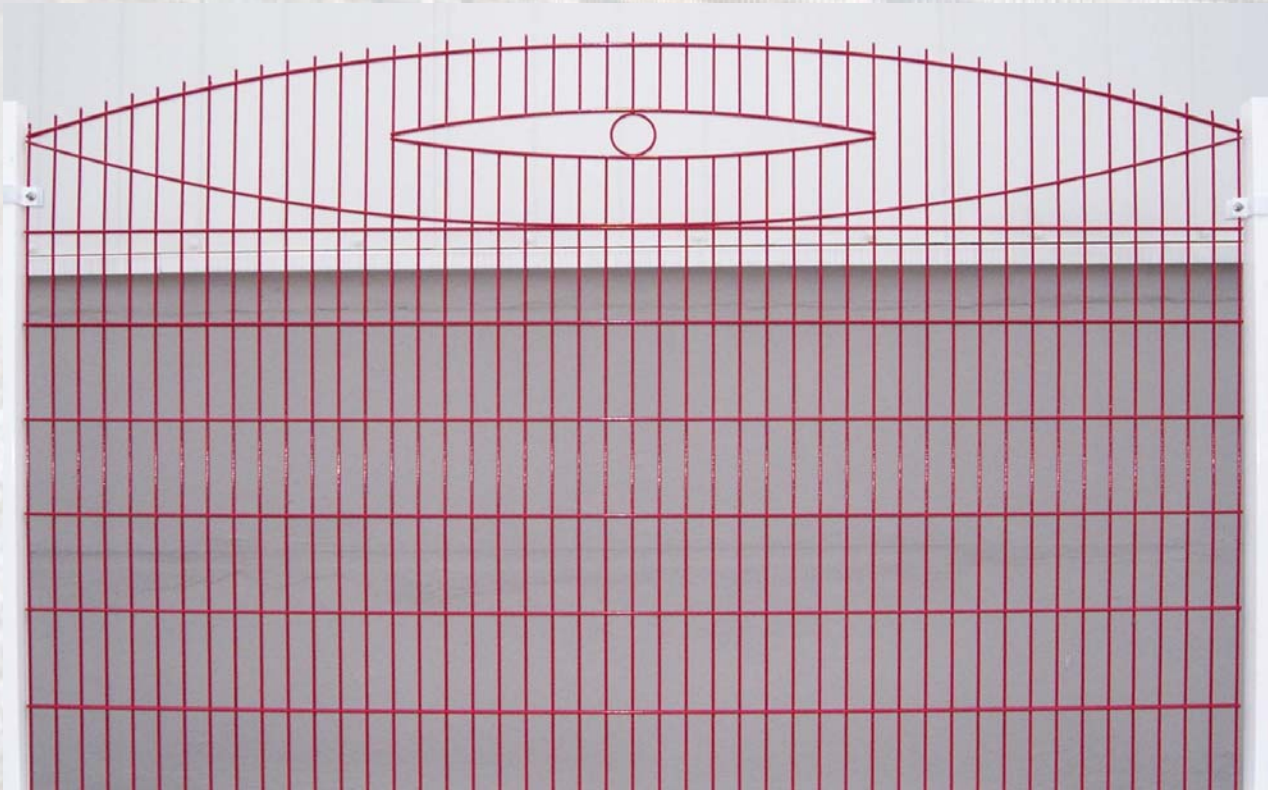

Zierzäune begrenzen und schützen ihr Grundstück dezent und bieten in Verbindung mit Rankanlagen vielfältige Gestaltungsvarianten.

Klassische oder geschwungene Formelemente verleihen der Sicherheitsanlage eine optische Transparenz mit einer eindrucksvollen oder sanften Note.

LFT-Zierzäune zeichnen sich durch eine leichte Montage und hohe Stabilität aus.

- Gitterhöhe: 630 ... 2430 mm
- Gitterlänge: 2510 mm
- Maschenweite: 54/200 mm
- Oberfläche: feuerverzinkt, optional zus. pulverbeschichtet
- Waagerechte Drähte: 6 mm, doppelt gelegt
- Senkrechte Drähte: 6 mm
- Pfostenprofil: Rechteckrohr 60/40 mm
- Befestigung: mit Klemnteilen, Abdeckleisten oder Schellen
- Verschraubung: Edelstahlschraube M8 x 45
- Abdeckung: PVC- oder Kugelkappe übergreifend

Typ: Laola

Typ: Diamant

Typ: Creativ

ZAUN - TOR

SICHERHEITSSYSTEME

Zierzaun Doppelstabmatte leicht DSML

Typ: **Rondo**

Typ: **Saphir**

ZAUN - TOR

SICHERHEITSSYSTEME

Zierzaun Doppelstabmatte leicht DSML

Typ: **Condor**

Typ: **Vario**

ZAUN - TOR

SICHERHEITSSYSTEME

Zierzaun Doppelstabmatte leicht DSML