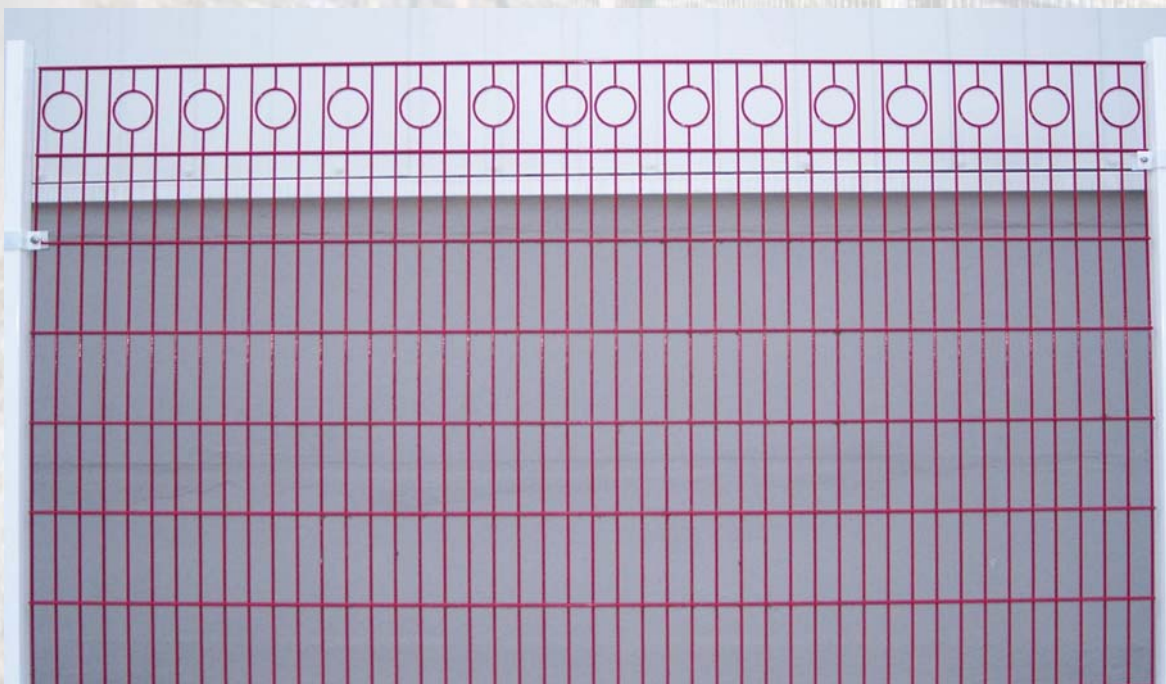

Zierzäune begrenzen und schützen ihr Grundstück dezent und bieten in Verbindung mit Rankanlagen vielfältige Gestaltungsvarianten.

Klassische oder geschwungene Formelemente verleihen der Sicherheitsanlage eine optische Transparenz mit einer eindrucksvollen oder sanften Note.

LFT-Zierzäune zeichnen sich durch eine leichte Montage und hohe Stabilität aus.

- Gitterhöhe: 630 ... 2430 mm
- Gitterlänge: 2510 mm
- Maschenweite: 54/200 mm
- Oberfläche: feuerverzinkt, optional zus. pulverbeschichtet
- Waagerechte Drähte: 6 mm, doppelt gelegt
- Senkrechte Drähte: 6 mm
- Pfostenprofil: Rechteckrohr 60/40 mm
- Befestigung: mit Klemnteilen, Abdeckleisten oder Schellen
- Verschraubung: Edelstahlschraube M8 x 45
- Abdeckung: PVC- oder Kugelkappe übergreifend

ZAUN - TOR

SICHERHEITSSYSTEME

Zierzaun Doppelstabmatte leicht DSML

Typ: **Condor**

Typ: **Vario**

ZAUN - TOR

SICHERHEITSSYSTEME

Zierzaun Doppelstabmatte leicht DSML