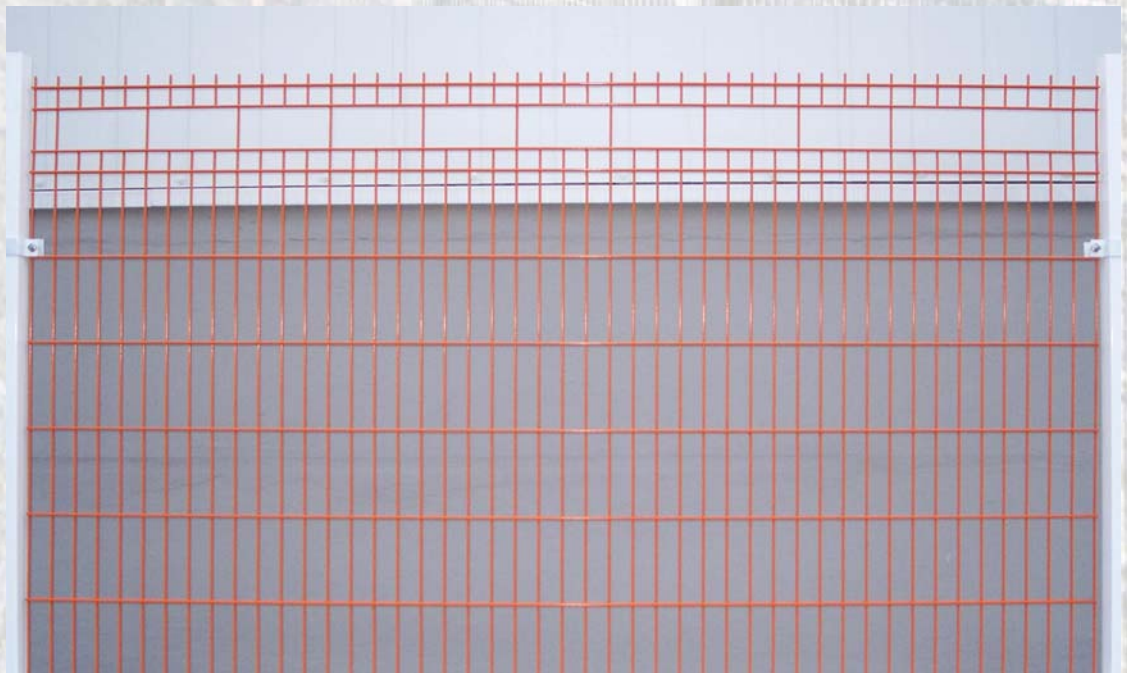

Typ: **Classic**