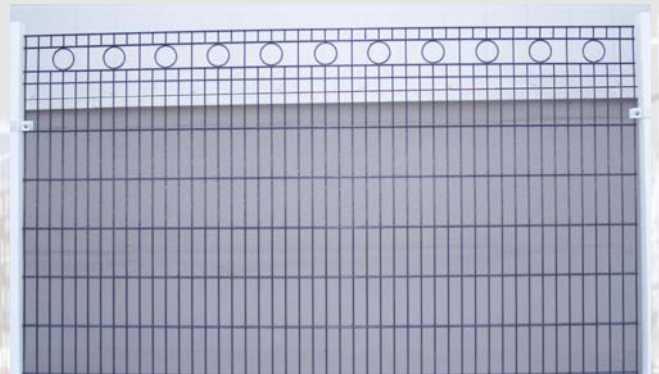

Zierzäune begrenzen und schützen ihr Grundstück dezent und bieten in Verbindung mit Rankanlagen vielfältige Gestaltungsvarianten.

Klassische oder geschwungene Formelemente verleihen der Sicherheitsanlage eine optische Transparenz mit einer eindrucksvollen oder sanften Note.

LFT-Zierzäune zeichnen sich durch eine leichte Montage und hohe Stabilität aus.

- Gitterhöhe: 630 ... 2430 mm
- Gitterlänge: 2510 mm
- Maschenweite: 54/200 mm
- Oberfläche: feuerverzinkt, optional zus. pulverbeschichtet
- Waagerechte Drähte: 6 mm, doppelt gelegt
- Senkrechte Drähte: 6 mm
- Pfostenprofil: Rechteckrohr 60/40 mm
- Befestigung: mit Klemnteilen, Abdeckleisten oder Schellen
- Verschraubung: Edelstahlschraube M8 x 45
- Abdeckung: PVC- oder Kugelkappe übergreifend

Typ: Laola

Typ: Diamant

Typ: Creativ

ZAUN - TOR

SICHERHEITSSYSTEME

Zierzaun Doppelstabmatte leicht DSML

Typ: **Rondo**

Typ: **Saphir**